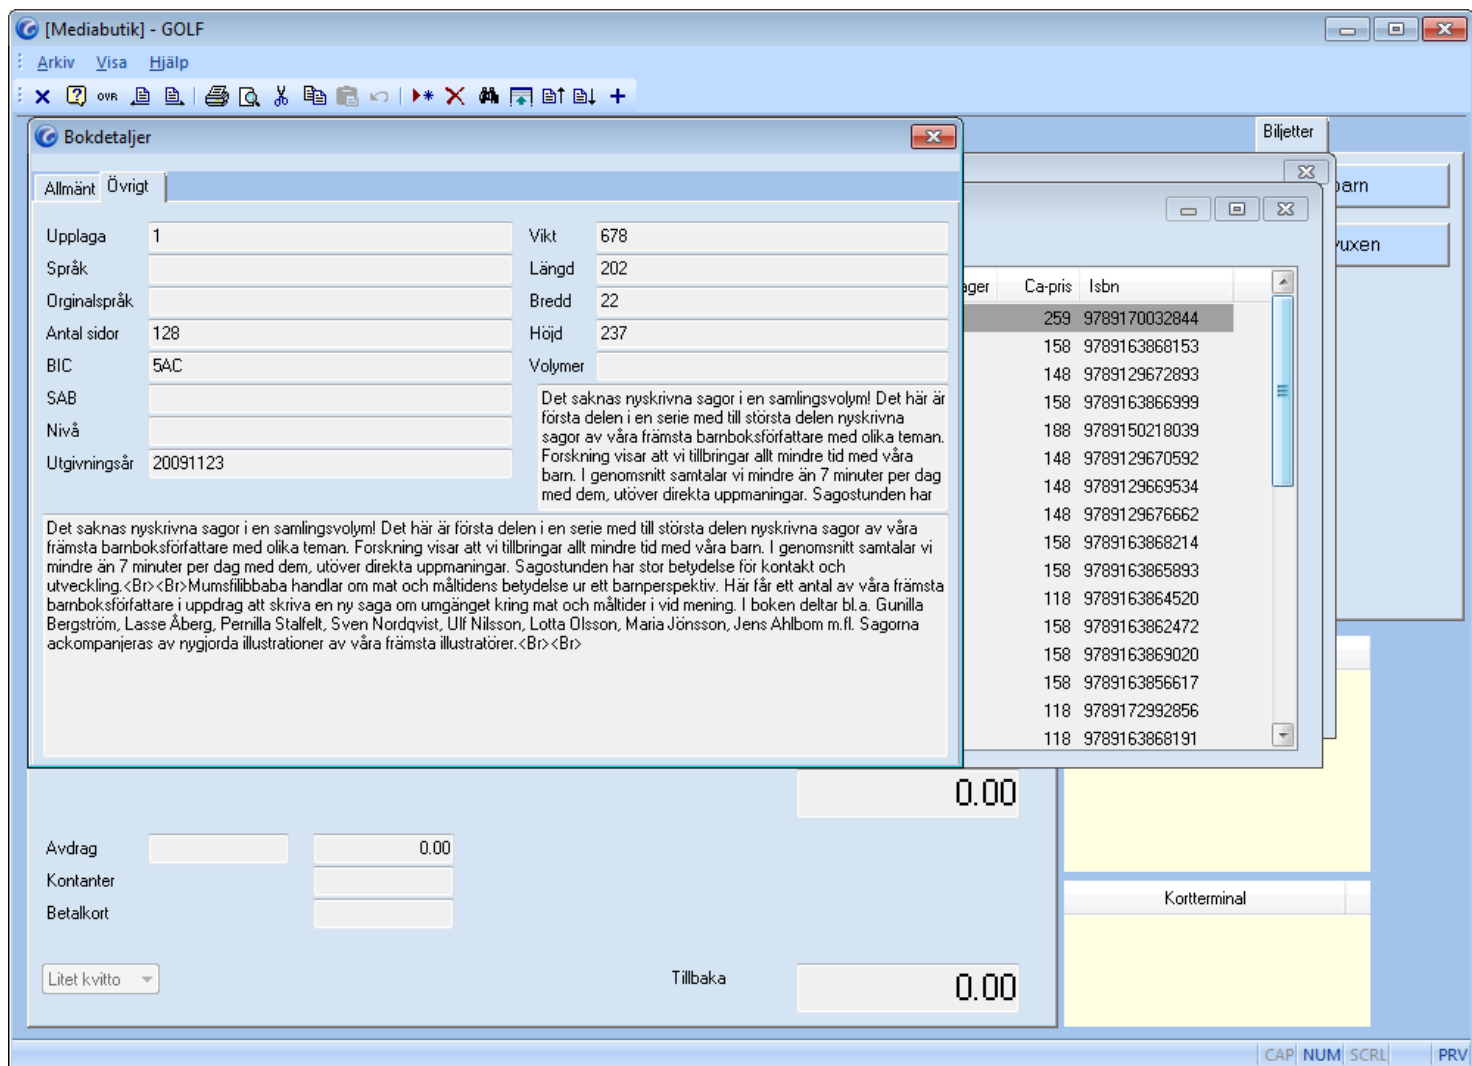

Kortterminal

CAP NUM SCRL PRV

... och då ser det ut så här. Det finns två flikar i detaljformuläret och flik 2 ser ut så här:

Genom att trycka <ESC> kommer jag tillbaka till träfflistan och kan välja en annan rad att titta på. Om jag markerar en rad och trycker + lyfts markerad artikel in i kassan eller motsvarande. Om man gjort detta kan man komma tillbaka till urvalslistan genom att trycka <CTRL>+<SHIFT>+<SÖK>.